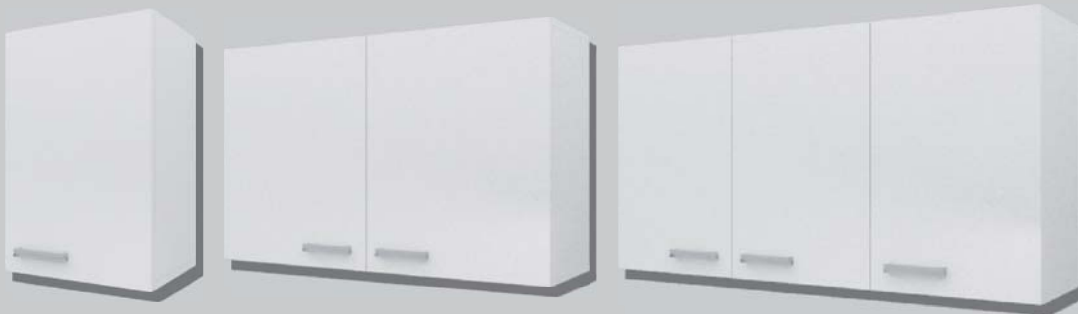

FARAVELLI
FRATELLI
CUCINE

MÓDULOS ALACENA

FARAVELLI

CUCINE

ECONÓMICA

Línea con cantos en PVC color y manijas plásticas.

Wengue / Bco. Veteado / Blanco

Modulo de 40cm

Blanco:
Art. ALA40B-E
Wengue:
ART. ALA40W-E
Bco. Veteado:
ART. ALA40V-E

Modulo de 100cm

Blanco:
Art. ALA100B-E
Wengue:
ART. ALA100W-E
Bco. Veteado:
ART. ALA100V-E

Modulo de 120cm

Blanco:
Art. ALA120B-E
Wengue:
ART. ALA120W-E
Bco. Veteado:
ART. ALA120V-E

Modulo de 120cm

Blanco:
Art. ALA120B-L
Wengue:
ART. ALA120W-L
Bco. Veteado:
ART. ALA120V-L

ECONÓMICA

Línea con cantos en PVC color, patas y manijas plásticas.

Wengue / Bco. Veteado / Blanco

Modulo puerta de 40cm
Blanco: Art. MOD40B-E Wengue: ART. MOD40W-E Bco. Veteado: ART. MOD40V-E